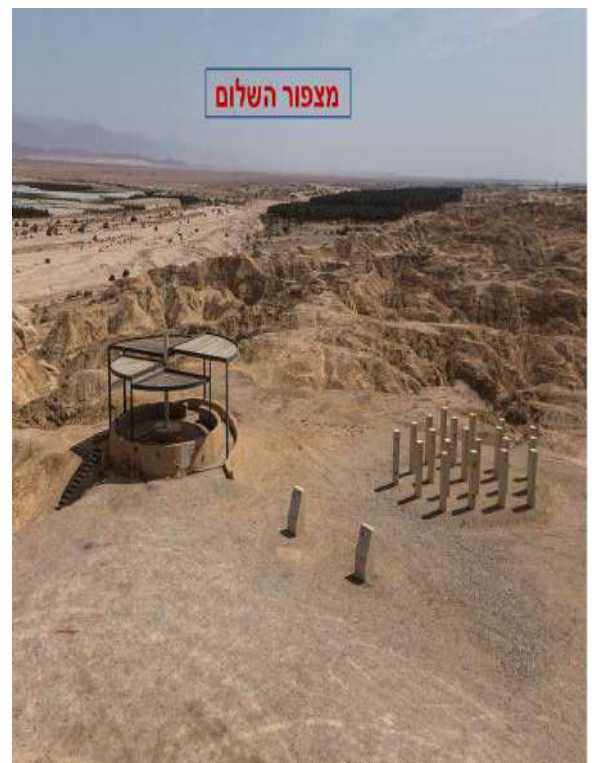

אהבת הארץ – סיור מומלץ

☑ הטיול המומלץ: (במגבלות הקורונה).

עיר אובות – דרך השלום.

מצומת עין חצבה עד חצבה מזרח, מקטע מס' 74 בשביל גולני.

המסלול ברובו לאורך הגבול הירדני בערבה.

ניתן לראותו במפות שביל גולני מס' 24,

סימון שבילים מס' 14 או בנייד שלכם באתר

<http://israelhiking.osm.org.il>

כיתבו שביל גולני שיופיע בכחול והגדילו

למקטע המתאים.

תיאור נקודות העניין שלאורך המסלול תמצאו

באתר שביל גולני ובמפה המצורפת.

שימו לב! בידקו תחזית מזג אוויר והתראות

לשטפונות.