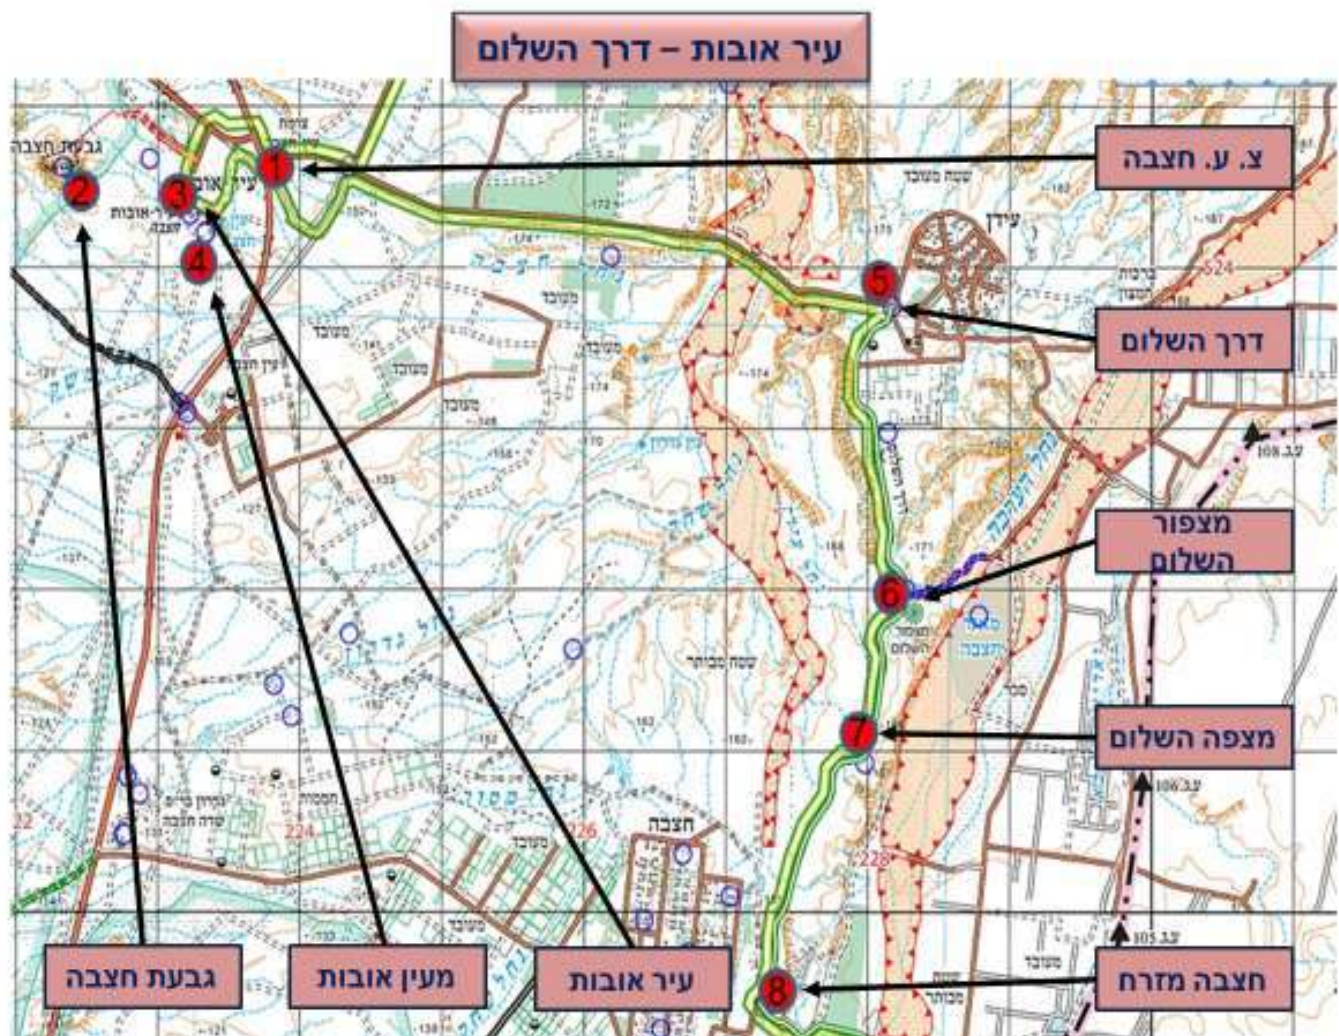

עיר אובות – דרך השלום.

מצומת עין חצבה עד חצבה מזרח, מקטע מס' 74 בשביל גולני.

המסלול ברובו לאורך הגבול הירדני בערבה.

ניתן לראותו במפות שביל גולני מס' 24,

סימון שבילים מס' 14 או בנייד שלכם באתר

<http://israelhiking.osm.org.il>

כיתבו שביל גולני שיופיע בכחול והגדילו

למקטע המתאים.

תיאור נקודות העניין שלאורך המסלול תמצאו

באתר שביל גולני ובמפה המצורפת.

שימו לב! בידקו תחזית מזג אוויר והתראות

לשטפונות.

תמיד איתכם!

moreshet.golani@gmail.com **אפשר לכתוב לנו**